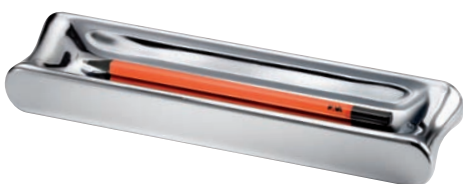

**S610 - Pad + phone** cm 59 x 50

■ Nero □ Bianco ■ Arancio ■ Blu ■ Verde ■ Viola

**S620 - Pen** cm 9 x 10 x 5,5

**S670 - Tape** cm 10 x 10 x 5,5

**S680 - Clock** cm 10 x 10 x 5,5

**S660 - Long** cm 22,5 x 5 x 2,7

**S630 - Cards** cm 23 x 6 x 6

S610 - Pad + phone cm 59 x 50

sottomano in materiale "Sensitive"® con predisposizione per i prodotti della linea Shine (porta telefono incluso).

**colors**

nero, bianco, arancio, blu, verde, viola  
black, white, orange, blue, green, violet

pad in "Sensitive"® material with predisposition for the Shine line products (phone holder included).

**PROPRIETÀ DEL MATERIALE**

La speciale costruzione dei tessuti Sensitive®, composto da microfibre poliammidiche con un elevato contenuto di Lycra®, garantisce al prodotto un'ottima resistenza allo sfregamento, al sudore acido ed alcalino, la possibilità di essere lavato con saponi neutri e colori resistenti alla luce.

**MATERIAL FEATURES**

The special structure of Sensitive® tissue, composed by polyamidic microfibre with high content of Lycra®, makes the product highly resistant to scratches, to alkaline and acid sweat. Washable with neutral soap. Light resistant colours.