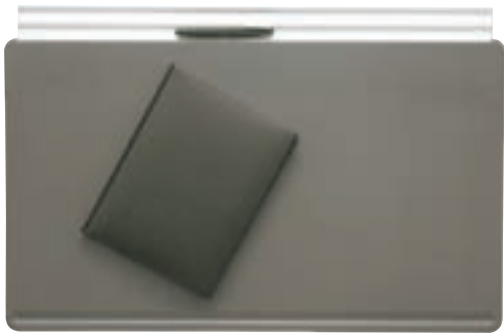

STUPAD - Studium pad cm 72,7 x 44,6 (fino a cm 52)
Sottomano. Inserto portapenne ed oggetti espandibile
Desk pad. Provided with extensible pen and object holder