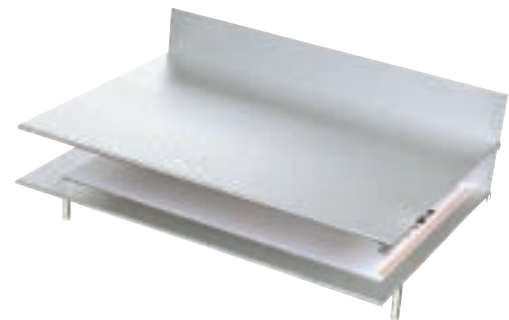

STUPAD - Studium pad cm 72,7 x 44,6 (fino a cm 52)
Sottomano. Inserto portapenne ed oggetti espandibile
Desk pad. Provided with extensible pen and object holder

STUPEN - Studium pen cm 10,5 x 8,5
Bicchiere portapenne. Fondo antiscivolo
Pen holder. Antislip bottom

STUSET - Studium pen + graf cm 4,5 x 8,5
Contenitore portagraffette. Fondo antiscivolo
Staples holder. Antislip bottom

STUDESC - Studium desk cm 14,6 x 10,6
Portaccd e oggetti da scrivania. Possibilità di unire più elementi.
Completo di 5 buste porta CD
CDs and objects desk holder. Possibility to join differents elements. With five CDs holder envelopes