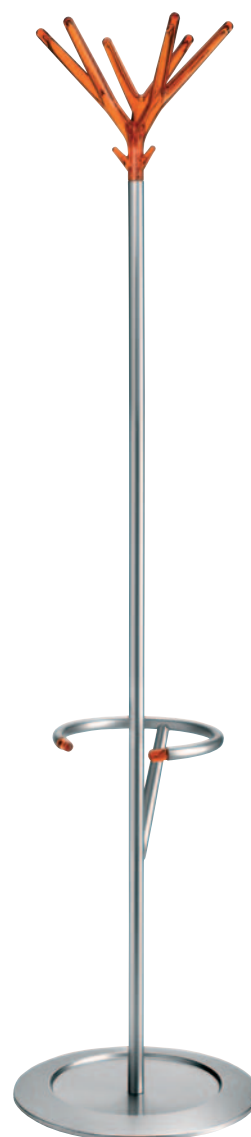

TREEP - Tree plus cm 172 x Ø 40
Appendiabiti da terra completo di portaombrelli
Cloth-stand equipped with umbrella-stand

Arancio Argento Ice Verde