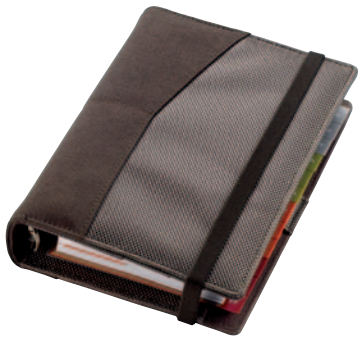

## Organizer - Organizer

**ARKA4** - Organizer flap A4 cm 21 x 29,7 **ARKTV** - table cm 14,8 x 21 **ARKM** - medium cm 9,5 x 17 **ARKPK** - pocket cm 8 x 12,7

**ARKA42** - Organizer snap A4 cm 21 x 29,7 **ARKTV2** - table cm 14,8 x 21 **ARKM2** - medium cm 9,5 x 17 **ARKPK2** - pocket cm 8 x 12,7

**ARKTVZ** - Organizer zip table cm 14,8 x 21 **ARKMZ** - medium cm 9,5 x 17

**ARKME** - Organizer elastico medium cm 9,5 x 17 **ARKPKE** - pocket cm 8 x 12,7